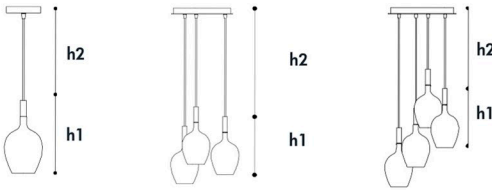

3050 Rosè

Family Collection - pg. 38 - INCANTO

Table

Dimmerazione _ Dimming

TOUCH

Materiali _ Materials

Diffusore - Diffuser:

Vetro, Glass

Struttura - Structure:

Metallo, Metal

Code	Ø	H	Color Temperature	Lumen	LED			Finitura Finish
3050/LPB	13	36.	3000 K - CRI>80	180	2,2W	8h	2	Colorato/ CDF

GENERAL INFO: Colori vetro metallizzato: Oro rosa, Oro, Titanio - Shiny coating glass colors: Rose Gold, Gold, Titanium
Lampada provvista di solo cavo di alimentazione usb - Table lamp equipped with USB power cable only

3050 Rosè

Family Collection - pg. 38 - INCANTO

Suspension

Materiali _ Materials

Diffusore - Diffuser:

Vetro, Glass

Struttura - Structure:

Metallo, Metal

Dimmerazione _ Dimming

TRIAC

a richiesta con _ on request with

Casambi Bluetooth

Code	Ø	h1	h2 cable adj	LED		Finitura Finish
3050/S1	13	30	10-100	1x6w - E14	1	Trasp. / Transp. / C Trasp. / Transp. / O * Colorato / Colored / CDF
3050/S3	33	30	10-100	3x6w - E14	6	Trasp. / Transp. / C Trasp. / Transp. / O * Colorato / Colored / CDF
3050/S4	33	30	10-100	4x6w - E14	7,5	Trasp. / Transp. / C Trasp. / Transp. / O * Colorato / Colored / CDF

GENERAL INFO: Colori vetro metallizzato: Oro rosa, Oro, Titanio - Shiny coating glass colors: Rose Gold, Gold, Titanium