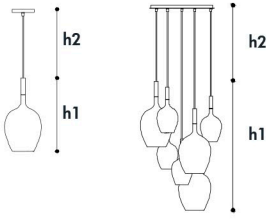

3050 Rosè

Family Collection - pg. 38 - INCANTO

Suspension

Materiali _ Materials

Diffusore - Diffuser: Vetro, Glass

Struttura - Structure: Metallo, Metal

Dimmerazione _ Dimming

TRIAC

a richiesta con _ on request with

Casambi Bluetooth

Code	Ø	h1	h2 cable adj	LED	Kg	Finitura Finish
3050/SG	20	43	10-100	1x6w - E14	1	Trasp. / Transp. / C Trasp. / Transp. / O * Colorato / Colored / CDF
3050/SG7	50	85	10-100	7x6w - E14	5	Trasp. / Transp. / C Trasp. / Transp. / O * Colorato / Colored / CDF

GENERAL INFO: Colori vetro metallizzato: Oro rosa, Oro, Titanio - Shiny coating glass colors: Rose Gold, Gold, Titanium